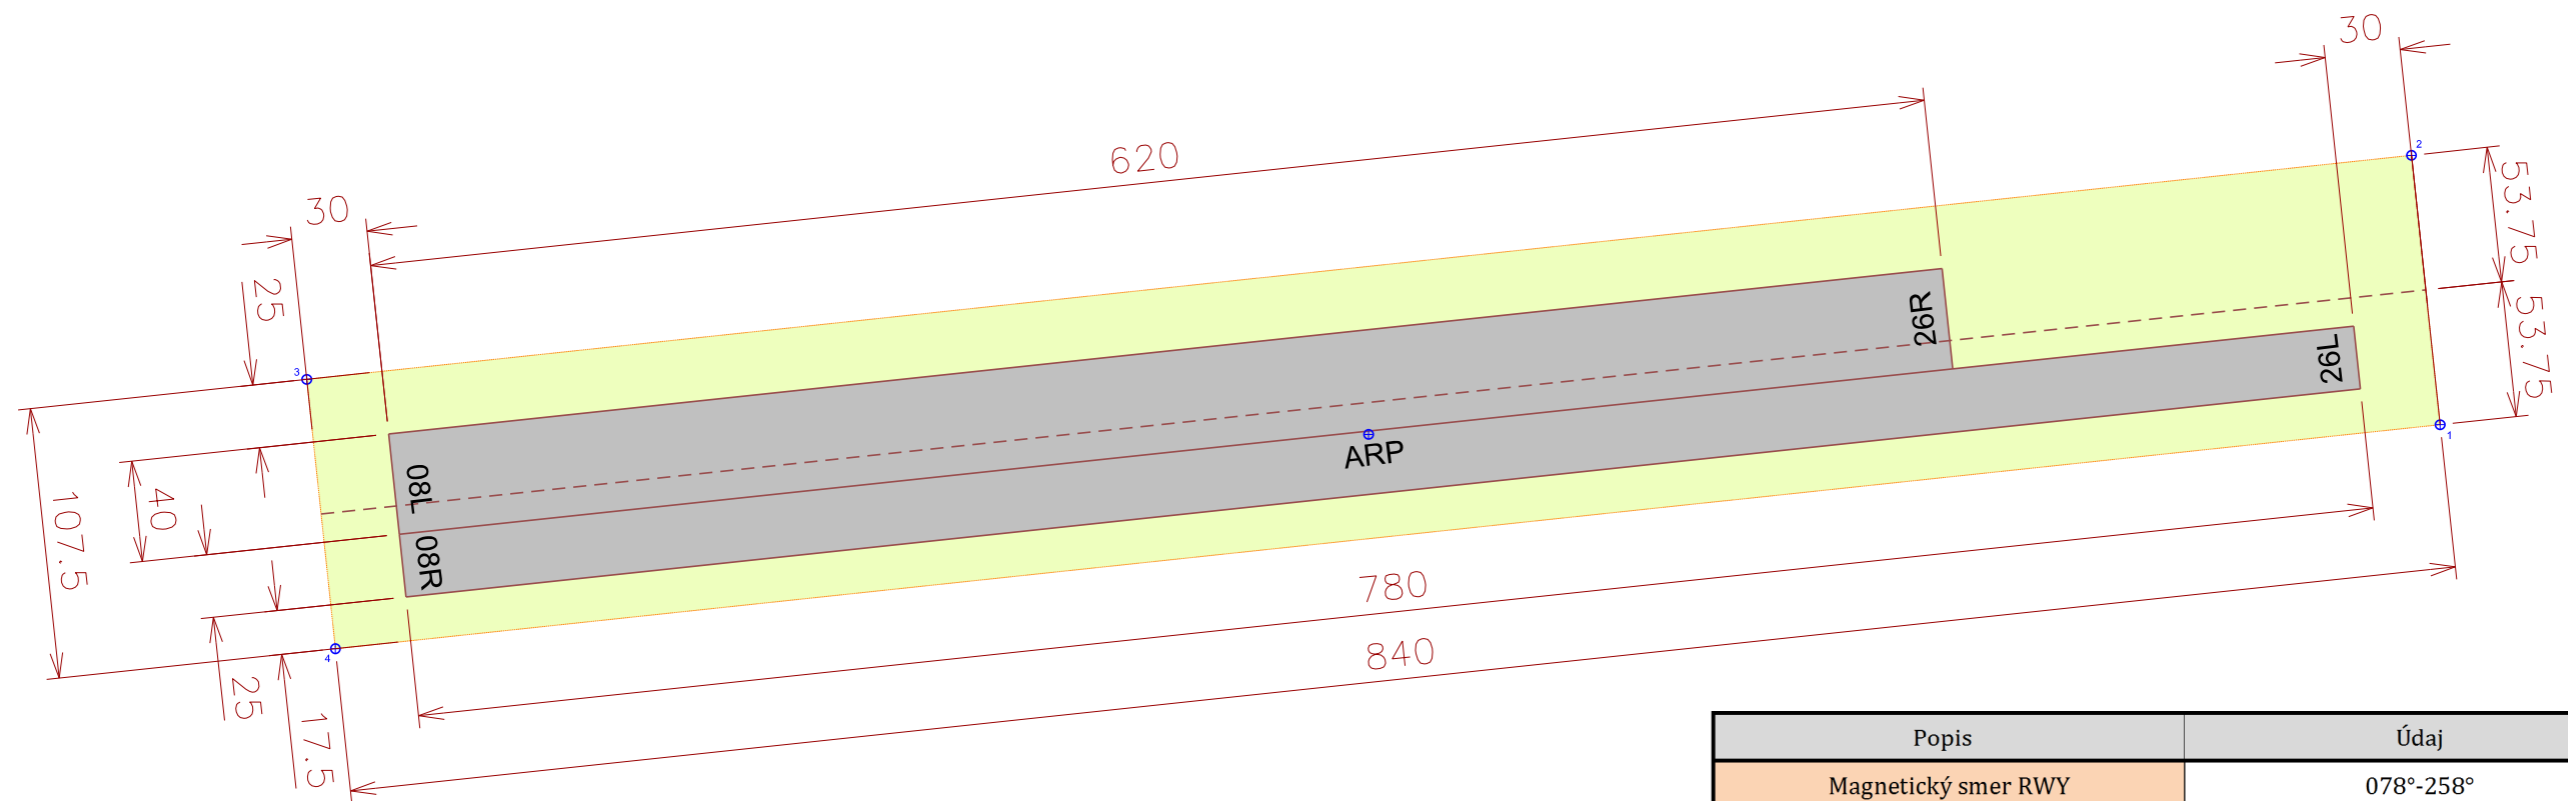

Schématické znázornenie RWYs a VPP letiska Očová.

Údaje sú v metroch.

MIERKA: 1:3000

Popis	Údaj	
Magnetický smer RWY	078°-258°	
Poznávacia značka RWY	08-26	
Dĺžka RWY/ Šírka RWY	08R/26L	780 m/25 m
	08L/26R	620 m/40 m
Druh povrchu RWY	trávnatý	
Dĺžka pásu RWY	840 m	
Šírka pásu RWY	107,5 m (17,5+25+40+25)	
Druh povrchu pásu RWY	tráva	
Nadmorská výška prahov RWY	26L	369 m (B.p.v.)/1207 ft
	26R	367 m (B.p.v.)/1204 ft
	08R	359 m (B.p.v.)/1174 ft
	08L	359 m (B.p.v.)/1174 ft
Pozdĺžny sklon RWY	1,725 %	